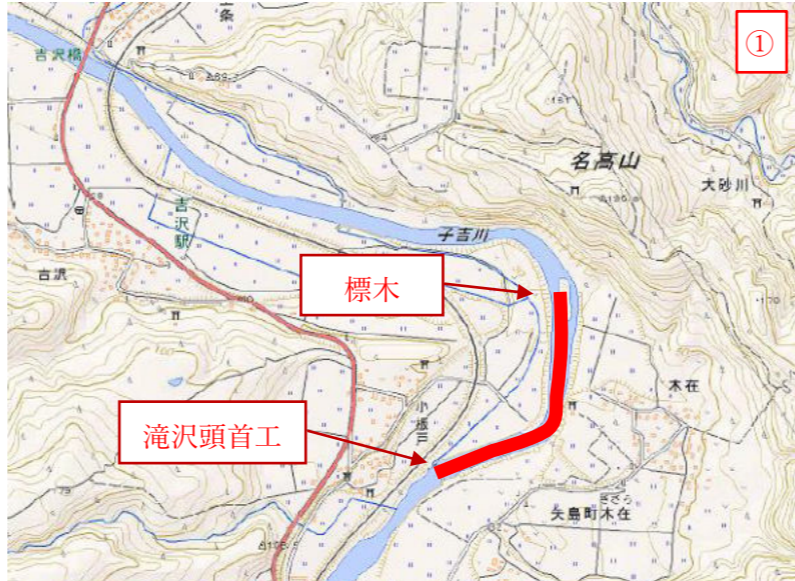

子吉川水系管内の規則で定めた禁漁区と期間

位置図

通年禁漁区 ——
鮎・サクラマス

通年禁漁区 ——
サクラマス

期間禁漁区 - - - - 9月15日～10月15日
期間禁漁区 - - - - 9月1日～10月31日
鮎

通年禁漁区 ——
サクラマス

通年禁漁区 ——
サクラマス

地図出典：国土地理院ウェブサイト