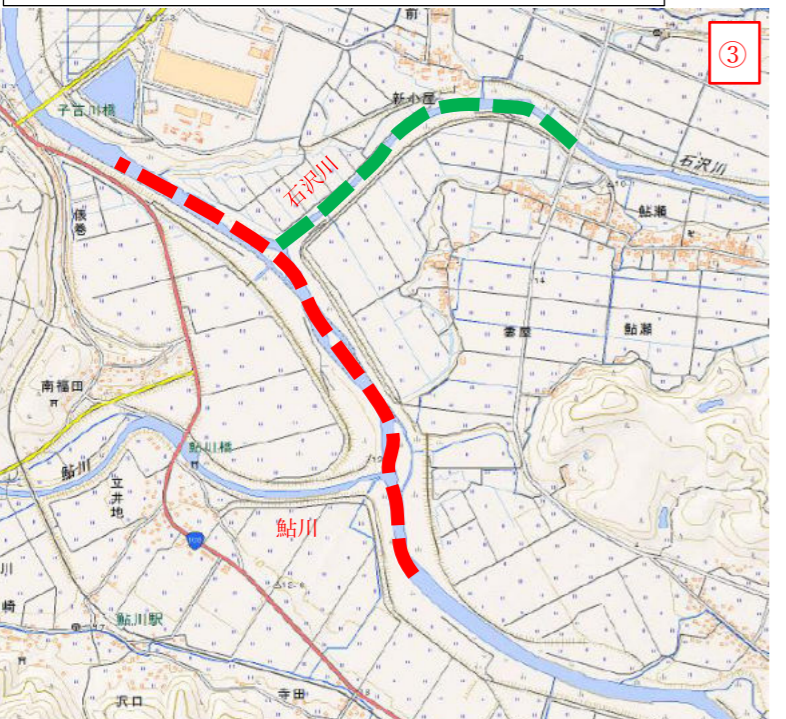

子吉川水系管内の規則で定めた禁漁区と期間

位置図

通年禁漁区 ——
鮎・サクラマス

通年禁漁区 ——
サクラマス

期間禁漁区 - - - - 9月15日～10月15日
期間禁漁区 - - - - 9月1日～10月31日
鮎

通年禁漁区 ——
サクラマス

通年禁漁区 ——
サクラマス

地図出典：国土地理院ウェブサイト