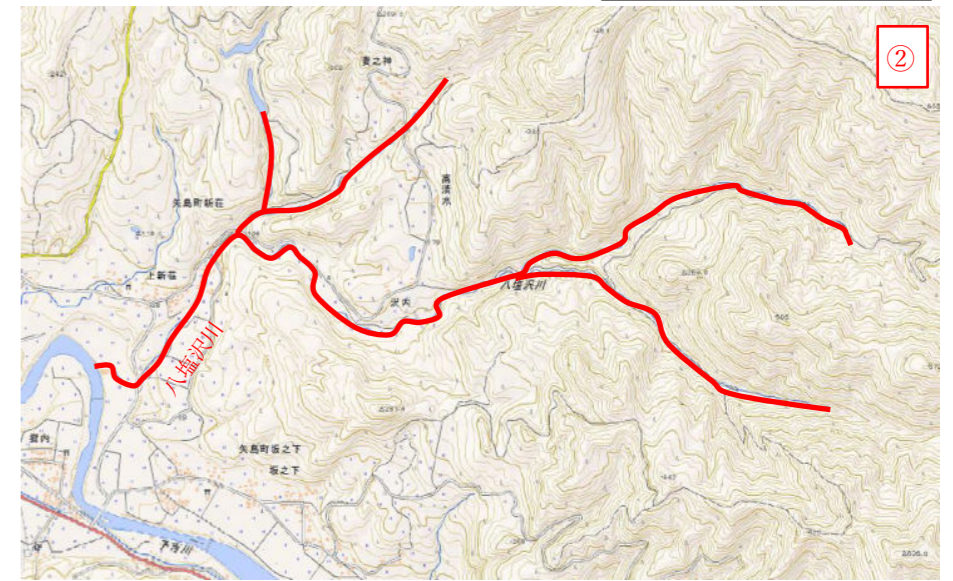

子吉川水系管内の規則で定めた禁漁区と期間

位置図

通年禁漁区 ——
鮎・サクラマス

通年禁漁区 ——
サクラマス

期間禁漁区 - - - - 9月15日～10月15日
期間禁漁区 - - - - 9月1日～10月31日
鮎

通年禁漁区 ——
サクラマス

通年禁漁区 ——
サクラマス

地図出典：国土地理院ウェブサイト