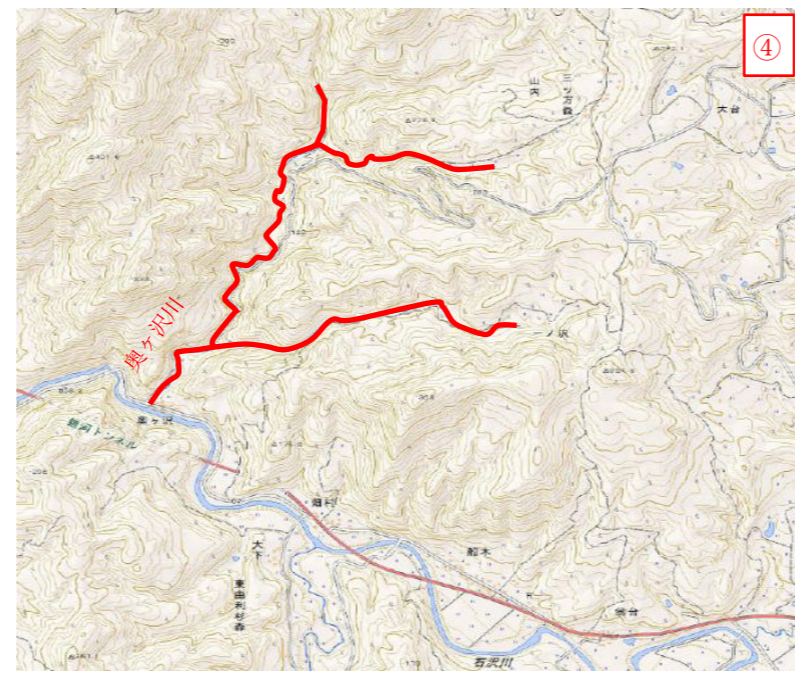

子吉川水系管内の規則で定めた禁漁区と期間

位置図

通年禁漁区 ——
鮎・サクラマス

通年禁漁区 ——
サクラマス

期間禁漁区 - - - - 9月15日～10月15日
期間禁漁区 - - - - 9月1日～10月31日
鮎

通年禁漁区 ——
サクラマス

通年禁漁区 ——
サクラマス

地図出典：国土地理院ウェブサイト