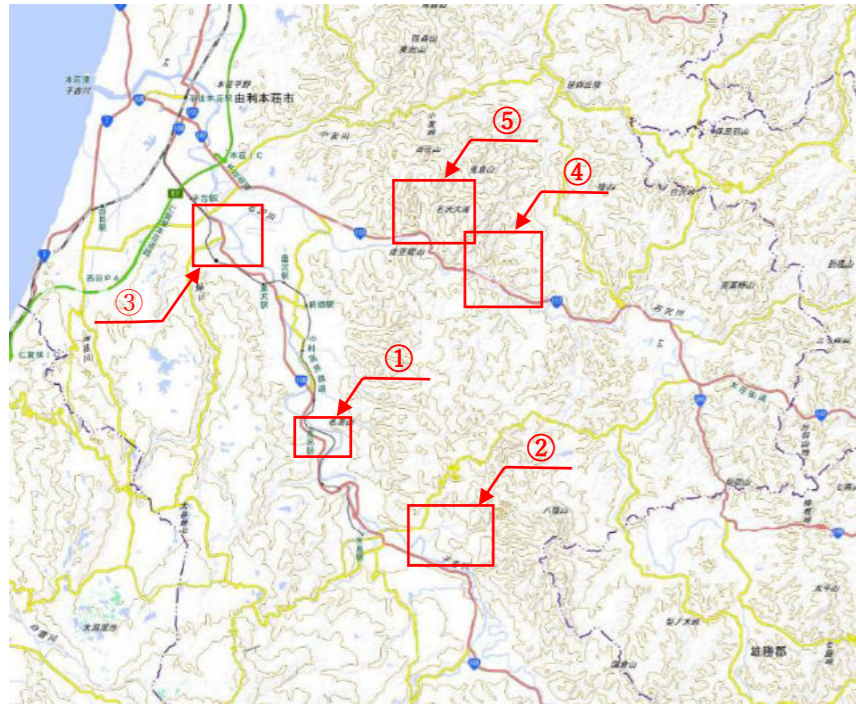

子吉川水系管内の規則で定めた禁漁区と期間

位置図

通年禁漁区 ——
鮎・サクラマス

通年禁漁区 ——
サクラマス

期間禁漁区 - - - - 9月15日～10月15日
期間禁漁区 - - - - 9月1日～10月31日
鮎

通年禁漁区 ——
サクラマス

通年禁漁区 ——
サクラマス

地図出典：国土地理院ウェブサイト